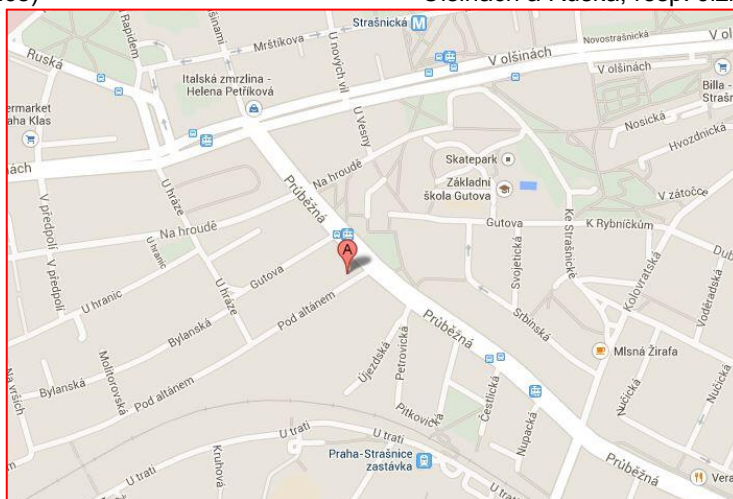

Od 3. 3. 2014 nás najdete na NOVÉ ADRESE –

v Praze 10 - Strašnicích, u Metra Strašnická,
v blízkosti sportovního areálu Gutovka

Sdružení českých spotřebitelů, o. s.

Pod Altánem 99/103; 100 00 Praha 10 - Strašnice

tel.: +420 261 263 574

e-mail: normy@regio.cz

www.top-normy.cz

ID datové schránky: zbsubb

(telefonní spojení a email zůstávají stejné)

Spojení:

Metro - stanice Strašnická, dále pěšky cca 500 m
(viz mapka)

Tramvaj - č. 22 a 26, stanice Na Hroudě (ulice Pod
Altánem je přímo u stanice)

Vlak - z Hlavního nádraží, zastávka Praha –
Strašnice

Autem - klíčové ulice jsou Průběžná, Vršovická, V
Olšínách a Ruská, resp. Jižní spojka

Cesta od metra Strašnická